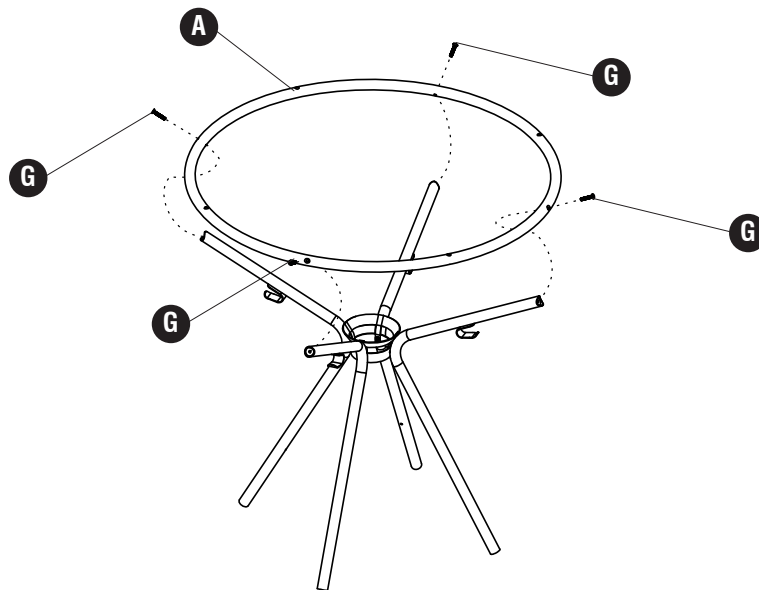

Note: Tighten All Screws.

Noter: Serrer toutes les vis.

Note: Apriete todos los tornillos.