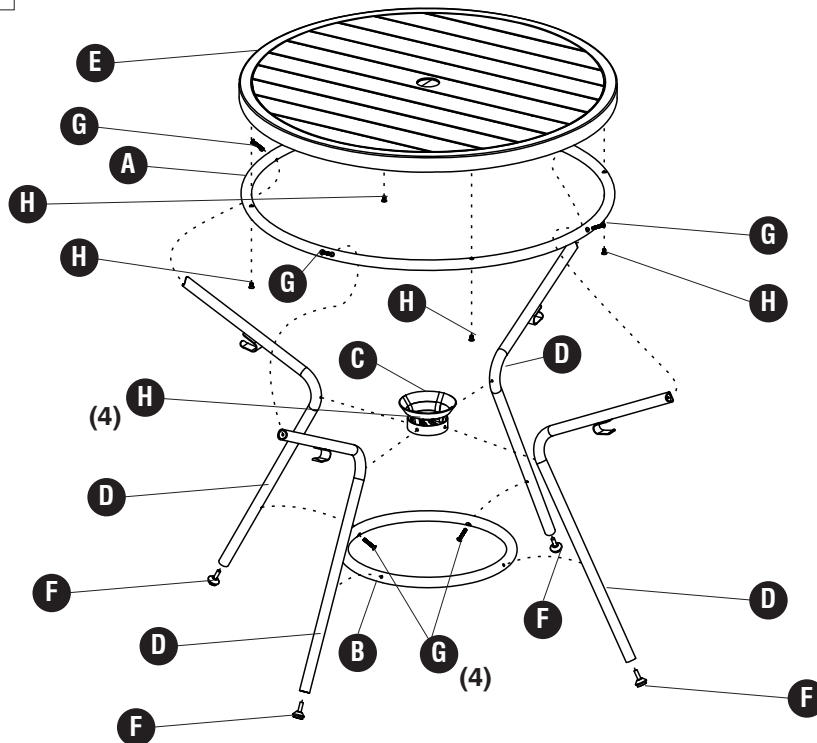

PARTS LIST / LISTE DES PIÈCES / LISTA DE PIEZAS

CODE / CODIGO	DESCRIPTION / DESCRIPTION / DESCRIPCIÓN	QTY. / QUANTITÉ / CANTIDAD	PART NO. / N° DE PIECE / NO. DE PIEZA
(A)	Top Frame / Cadre Supérieur / Marco Superior		
	For 4361	1	610000027$
	For 4362	1	610000022$
(B)	Foot Ring / Bague De Pied / Anillo Del Pie		
	For 4361	1	610000028$
	For 4362	1	610000023$
(C)	Decorative Ring / Anneau Décoratif / Aro Decorativo	1	610000024$
(D)	Leg / Jambe / Pierna		
	For 4361	4	620000033$
	For 4362	4	620000030$
(E)	Table Top / Dessus De Table / Tapa De Tabla		
	For 4361	1	640000023$
	For 4362	1	640000022$

§Note: When corresponding about parts, be sure to state color: Black (BL), Blue (BU), Red (RD), or White (WH).

§Noter: Quand correspondre au sujet de parties, soyez sûr d'affirmer la couleur: Noir (BL), Bleu (BU), Rouge (RD), ou Blanc (WH).

§Note: Al corresponder sobre las piezas, esté seguro declarar el color: Negro (BL), Azul (BU), Rojo (RD), o Blanco (WH).

**HARDWARE
PACK / PAQUET
MATÉRIEL
/ PAQUETE
MATERIAL
900000056**

(F)

Leveler
Planeuse
Nivelador

Qty. / Qte. / Cant.: 4
#960000021

**HARDWARE PACK / PAQUET MATÉRIEL
/ PAQUETE MATERIAL
900000026**

(G)

Screw M6x40mm
Vis M6x40mm
Tornillo M6x40mm
Qty. / Qte. / Cant.: 8
#905000131

(H)

Screw M6x20mm
Vis M6x20mm
Tornillo M6x20mm
Qty. / Qte. / Cant.: 8
#905000007

(I)

4mm Hex Key
4mm Clé Hexagonale
4mm Llave Hexagonal
Qty. / Qte. / Cant.: 1
#920000131