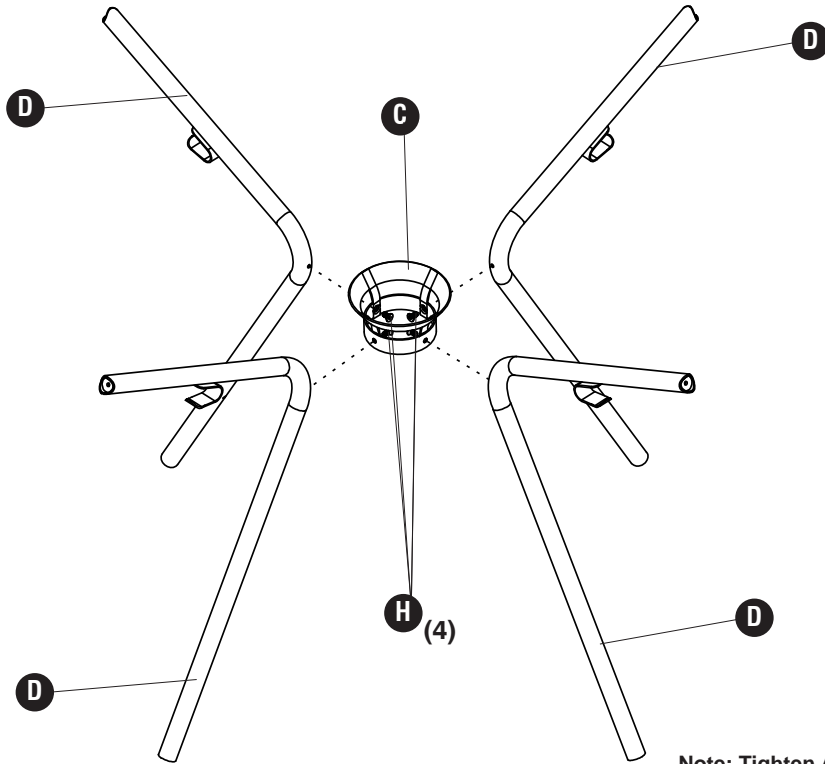

(I)

4mm Hex Key
4mm Clé Hexagonale
4mm Llave Hexagonal
Qty. / Qte. / Cant.: 1
#920000131

1 **H**  (4)

Note: Tighten All Screws. May Require Two People To Assemble This Step.

Noter: Serrer toutes les vis. Peut Nécessiter Deux Personnes Se Réunissent Cette Étape.
Note: Apriete todos los tornillos. Puede Requerir Dos Personas Para montar Este Paso.